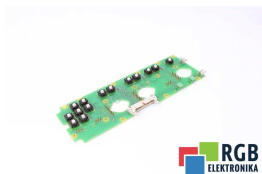

Naprawa 6FX1124-1BA00 SIEMENS

Naprawiamy każde urządzenie SIEMENS. Jeśli nie znajdujesz urządzenia, które Cię interesuje, skontaktuj się z nami. **Bezpłatnie** odbieramy urządzenia za pośrednictwem kuriera lub osobiście, dzięki temu jesteśmy w stanie zrealizować naprawę nawet w kilka godzin. Zdiagnozujemy twój sprzęt **za darmo**, a jeśli nie zdecydujesz się na naprawę u nas, nie poniesiesz żadnych kosztów. Oferujemy **24 miesiące gwarancji** na całą zrealizowaną naprawę. Jesteśmy do dyspozycji całą dobę, także w weekendy i święta. Zadzwoń do nas na **numer dostępny 24/7: [+48 71 750 09 77](tel:+48717500977)** i uzyskaj natychmiastową pomoc.

DANE TECHNICZNE

PRODUCENT	SIEMENS
MODEL	6FX1124-1BA00
SERIA	Sinumerik
WAGA	1.0 kg

NAPISZ DO NAS
info24@rgbrepairs.pl

WSPARCIE DOSTĘPNE 24/7
[+48 717 500 977](tel:+48717500977)