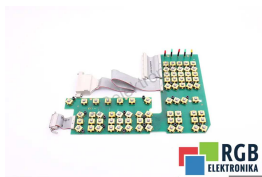

Naprawa 6FX1130-0BA02 SIEMENS

Naprawiamy każde urządzenie SIEMENS. Jeśli nie znajdujesz urządzenia, które Cię interesuje, skontaktuj się z nami. **Bezpłatnie** odbieramy urządzenia za pośrednictwem kuriera lub osobiście, dzięki temu jesteśmy w stanie zrealizować naprawę nawet w kilka godzin. Zdiagnozujemy twój sprzęt **za darmo**, a jeśli nie zdecydujesz się na naprawę u nas, nie poniesiesz żadnych kosztów. Oferujemy **24 miesiące gwarancji** na całą zrealizowaną naprawę. Jesteśmy do dyspozycji całą dobę, także w weekendy i święta. Zadzwoń do nas na **numer dostępny 24/7: [+48 71 750 09 77](tel:+48717500977)** i uzyskaj natychmiastową pomoc.

DANE TECHNICZNE

PRODUCENT	SIEMENS
MODEL	6FX1130-0BA02
SERIA	Sinumerik
WYMIARY	26.0 cm x 26.0 cm x 37.0 cm
WAGA	0,4 kg
INNE NAZWY	6FX11300BA02 6FX1130 0BA02 6FX1130-0BA02

NAPISZ DO NAS
info24@rgbrepairs.pl