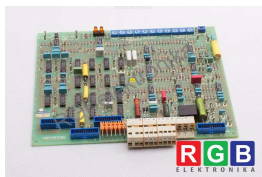

Naprawa C98043-A1086-L11 08 SIEMENS

Naprawiamy każde urządzenie SIEMENS. Jeśli nie znajdujesz urządzenia, które Cię interesuje, skontaktuj się z nami. **Bezpłatnie** odbieramy urządzenia za pośrednictwem kuriera lub osobiście, dzięki temu jesteśmy w stanie zrealizować naprawę nawet w kilka godzin. Zdiagnozujemy twój sprzęt **za darmo**, a jeśli nie zdecydujesz się na naprawę u nas, nie poniesiesz żadnych kosztów. Oferujemy **24 miesiące gwarancji** na całą zrealizowaną naprawę. Jesteśmy do dyspozycji całą dobę, także w weekendy i święta. Zadzwoń do nas na **numer dostępny 24/7: [+48 71 750 09 77](tel:+48717500977)** i uzyskaj natychmiastową pomoc.

DANE TECHNICZNE

PRODUCENT	SIEMENS
MODEL	C98043-A1086-L11 08
SERIA	Simodrive
WAGA	3.0 kg
INNE NAZWY	C98043A1086L11 | C98043A1086 L11 | C98043A1086-L11 | C98043 A1086L11 | C98043 A1086-L11 | C98043-A1086 L11 | C98043 A1086-L11 | C98043-A1086 L11 | C98043-A1086 L11

NAPISZ DO NAS
info24@rgbrepairs.pl

WSPARCIE DOSTĘPNE 24/7
[+48 717 500 977](tel:+48717500977)