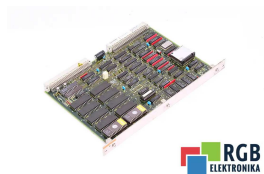

Naprawa 6FX11205BA01 SIEMENS

Naprawiamy każde urządzenie SIEMENS. Jeśli nie znajdujesz urządzenia, które Cię interesuje, skontaktuj się z nami. **Bezpłatnie** odbieramy urządzenia za pośrednictwem kuriera lub osobiście, dzięki temu jesteśmy w stanie zrealizować naprawę nawet w kilka godzin. Zdiagnozujemy twój sprzęt **za darmo**, a jeśli nie zdecydujesz się na naprawę u nas, nie poniesiesz żadnych kosztów. Oferujemy **24 miesiące gwarancji** na całą zrealizowaną naprawę. Jesteśmy do dyspozycji całą dobę, także w weekendy i święta. Zadzwoń do nas na **numer dostępny 24/7: [+48 71 750 09 77](tel:+48717500977)** i uzyskaj natychmiastową pomoc.

DANE TECHNICZNE

PRODUCENT	SIEMENS
MODEL	6FX11205BA01
SERIA	Sinumerik
WYMIARY	2.0 cm x 2.0 cm x 26.0 cm
WAGA	1.0 kg

NAPISZ DO NAS
info24@rgbrepairs.pl

WSPARCIE DOSTĘPNE 24/7
[+48 71 750 09 77](tel:+48717500977)