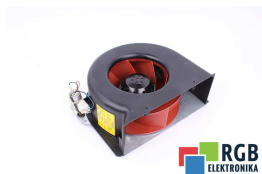

Naprawa 6SL3362-0AF00-0AA1 SIEMENS

Naprawiamy każde urządzenie SIEMENS. Jeśli nie znajdujesz urządzenia, które Cię interesuje, skontaktuj się z nami. **Bezpłatnie** odbieramy urządzenia za pośrednictwem kuriera lub osobiście, dzięki temu jesteśmy w stanie zrealizować naprawę nawet w kilka godzin. Zdiagnozujemy twój sprzęt **za darmo**, a jeśli nie zdecydujesz się na naprawę u nas, nie poniesiesz żadnych kosztów. Oferujemy **24 miesiące gwarancji** na całą zrealizowaną naprawę. Jesteśmy do dyspozycji całą dobę, także w weekendy i święta. Zadzwoń do nas na **numer dostępny 24/7: [+48 71 750 09 77](tel:+48717500977)** i uzyskaj natychmiastową pomoc.

DANE TECHNICZNE

PRODUCENT	SIEMENS
MODEL	6SL3362-0AF00-0AA1
SERIA	Sinamics
WAGA	4.0 kg

NAPISZ DO NAS
info24@rgbrepairs.pl

WSPARCIE DOSTĘPNE 24/7
[+48 717 500 977](tel:+48717500977)