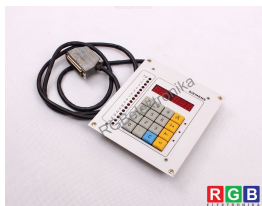

## Naprawa 6ES5391-5AA13 SIEMENS

Naprawiamy każde urządzenie SIEMENS. Jeśli nie znajdujesz urządzenia, które Cię interesuje, skontaktuj się z nami. **Bezpłatnie** odbieramy urządzenia za pośrednictwem kuriera lub osobiście, dzięki temu jesteśmy w stanie zrealizować naprawę nawet w kilka godzin. Zdiagnozujemy twój sprzęt **za darmo**, a jeśli nie zdecydujesz się na naprawę u nas, nie poniesiesz żadnych kosztów. Oferujemy **24 miesiące gwarancji** na całą zrealizowaną naprawę. Jesteśmy do dyspozycji całą dobę, także w weekendy i święta. Zadzwoń do nas na **numer dostępny 24/7: [+48 71 750 09 77](tel:+48717500977)** i uzyskaj natychmiastową pomoc.

### DANE TECHNICZNE

PRODUCENT	SIEMENS
MODEL	6ES5391-5AA13
SERIA	SIMATIC S5
WYMIARY	16.0 cm x 16.0 cm x 18.0 cm
WAGA	1.0 kg
INNE NAZWY	6ES53915AA13   6ES5391 5AA13   6ES5391-5AA13

NAPISZ DO NAS  
[info24@rgbrepairs.pl](mailto:info24@rgbrepairs.pl)