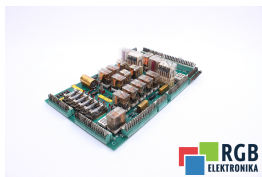

Naprawa ESK 0.525.880 GILDEMEISTER

Naprawiamy każde urządzenie GILDEMEISTER. Jeśli nie znajdujesz urządzenia, które Cię interesuje, skontaktuj się z nami. **Bezpłatnie** odbieramy urządzenia za pośrednictwem kuriera lub osobiście, dzięki temu jesteśmy w stanie zrealizować naprawę nawet w kilka godzin. Zdiagnozujemy twój sprzęt **za darmo**, a jeśli nie zdecydujesz się na naprawę u nas, nie poniesiesz żadnych kosztów. Oferujemy **24 miesiące gwarancji** na całą zrealizowaną naprawę. Jesteśmy do dyspozycji całą dobę, także w weekendy i święta. Zadzwoń do nas na **numer dostępny 24/7: +48 71 750 09 77** i uzyskaj natychmiastową pomoc.

DANE TECHNICZNE

PRODUCENT	GILDEMEISTER
MODEL	ESK 0.525.880
WAGA	2.0 kg

NAPISZ DO NAS
info24@rgbrepairs.pl

WSPARCIE DOSTĘPNE 24/7
[+48 717 500 977](tel:+48717500977)