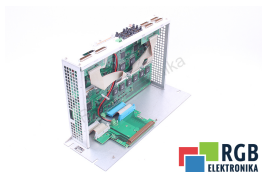

Naprawa CC422 HEIDENHAIN

Naprawiamy każde urządzenie HEIDENHAIN. Jeśli nie znajdujesz urządzenia, które Cię interesuje, skontaktuj się z nami. **Bezpłatnie** odbieramy urządzenia za pośrednictwem kuriera lub osobiście, dzięki temu jesteśmy w stanie zrealizować naprawę nawet w kilka godzin. Zdiagnozujemy twój sprzęt **za darmo**, a jeśli nie zdecydujesz się na naprawę u nas, nie poniesiesz żadnych kosztów. Oferujemy **24 miesiące gwarancji** na całą zrealizowaną naprawę. Jesteśmy do dyspozycji całą dobę, także w weekendy i święta. Zadzwoń do nas na **numer dostępny 24/7: [+48 71 750 09 77](tel:+48717500977)** i uzyskaj natychmiastową pomoc.

DANE TECHNICZNE

PRODUCENT	HEIDENHAIN
MODEL	CC422
WAGA	4.0 kg

NAPISZ DO NAS
info24@rgbrepairs.pl

WSPARCIE DOSTĘPNE 24/7
[+48 717 500 977](tel:+48717500977)