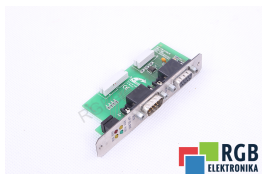

Naprawa LKKA-PB01 HILSCHER

Naprawiamy każde urządzenie HILSCHER. Jeśli nie znajdujesz urządzenia, które Cię interesuje, skontaktuj się z nami. **Bezpłatnie** odbieramy urządzenia za pośrednictwem kuriera lub osobiście, dzięki temu jesteśmy w stanie zrealizować naprawę nawet w kilka godzin. Zdiagnozujemy twój sprzęt **za darmo**, a jeśli nie zdecydujesz się na naprawę u nas, nie poniesiesz żadnych kosztów. Oferujemy **24 miesiące gwarancji** na całą zrealizowaną naprawę. Jesteśmy do dyspozycji całą dobę, także w weekendy i święta. Zadzwoń do nas na **numer dostępny 24/7: [+48 71 750 09 77](tel:+48717500977)** i uzyskaj natychmiastową pomoc.

DANE TECHNICZNE

PRODUCENT	HILSCHER
MODEL	LKKA-PB01
WAGA	1.0 kg

NAPISZ DO NAS
info24@rgbrepairs.pl

WSPARCIE DOSTĘPNE 24/7
[+48 717 500 977](tel:+48717500977)