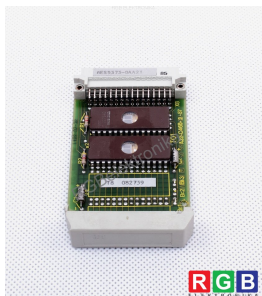

Naprawa 6ES5373-0AA21 SIEMENS

Naprawiamy każde urządzenie SIEMENS. Jeśli nie znajdujesz urządzenia, które Cię interesuje, skontaktuj się z nami. **Bezpłatnie** odbieramy urządzenia za pośrednictwem kuriera lub osobiście, dzięki temu jesteśmy w stanie zrealizować naprawę nawet w kilka godzin. Zdiagnozujemy twój sprzęt **za darmo**, a jeśli nie zdecydujesz się na naprawę u nas, nie poniesiesz żadnych kosztów. Oferujemy **24 miesiące gwarancji** na całą zrealizowaną naprawę. Jesteśmy do dyspozycji całą dobę, także w weekendy i święta. Zadzwoń do nas na **numer dostępny 24/7: [+48 71 750 09 77](tel:+48717500977)** i uzyskaj natychmiastową pomoc.

DANE TECHNICZNE

PRODUCENT	SIEMENS
MODEL	6ES5373-0AA21
SERIA	SIMATIC S5

NAPISZ DO NAS
info24@rgbrepairs.pl

WSPARCIE DOSTĘPNE 24/7
[+48 717 500 977](tel:+48717500977)

STANOWISKO TESTOWE

Posiadamy opracowane przez nas stanowiska testowe, dzięki którym sprawdzamy czy urządzenie jest sprawne. Dzięki nim masz pewność, że SIEMENS 6ES5373-0AA21 został naprawiony.